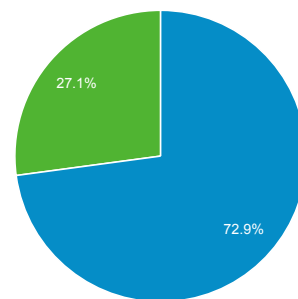

Apr 1, 2014 - Apr 30, 2014

Audience Overview

All Sessions
100.00%

Overview

Sessions
135,635

Users
108,857

Pageviews
353,307

Pages / Session
2.60

Avg. Session Duration
00:01:53

Bounce Rate
76.74%

% New Sessions
72.83%

■ New Visitor ■ Returning Visitor

Language	Sessions	% Sessions
1. en-us	133,465	98.40%
2. en	1,090	0.80%
3. en-gb	242	0.18%
4. es-es	100	0.07%
5. es	89	0.07%
6. es-us	59	0.04%
7. en_us	57	0.04%
8. zh-cn	55	0.04%
9. es-419	48	0.04%
10. c	44	0.03%