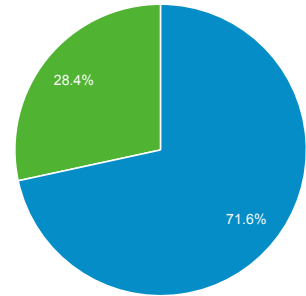

May 1, 2014 - May 31, 2014

Audience Overview

All Sessions
100.00%

+ Add Segment

Overview

Sessions
132,920

Users
105,773

Pageviews
349,915

Pages / Session
2.63

Avg. Session Duration
00:01:57

Bounce Rate
75.87%

% New Sessions
71.57%

■ New Visitor ■ Returning Visitor

Language	Sessions	% Sessions
1. en-us	130,796	98.40%
2. en	1,048	0.79%
3. en-gb	266	0.20%
4. es-es	87	0.07%
5. es-us	71	0.05%
6. es-419	53	0.04%
7. es	50	0.04%
8. zh-cn	47	0.04%
9. c	41	0.03%
10. en_us	38	0.03%