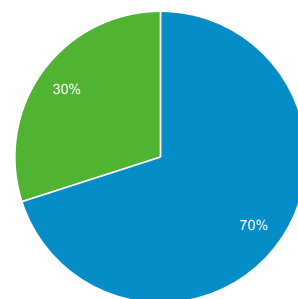

Jun 1, 2014 - Jun 30, 2014

Audience Overview

All Sessions
100.00%

+ Add Segment

Overview

Sessions
107,757

Users
85,251

Pageviews
299,802

Pages / Session
2.78

Avg. Session Duration
00:02:06

Bounce Rate
74.84%

% New Sessions
70.02%

■ New Visitor ■ Returning Visitor

Language	Sessions	% Sessions
1. en-us	106,111	98.47%
2. en	644	0.60%
3. en-gb	201	0.19%
4. th-th	99	0.09%
5. es-es	76	0.07%
6. es	60	0.06%
7. es-us	53	0.05%
8. es-419	43	0.04%
9. zh-cn	40	0.04%
10. c	35	0.03%